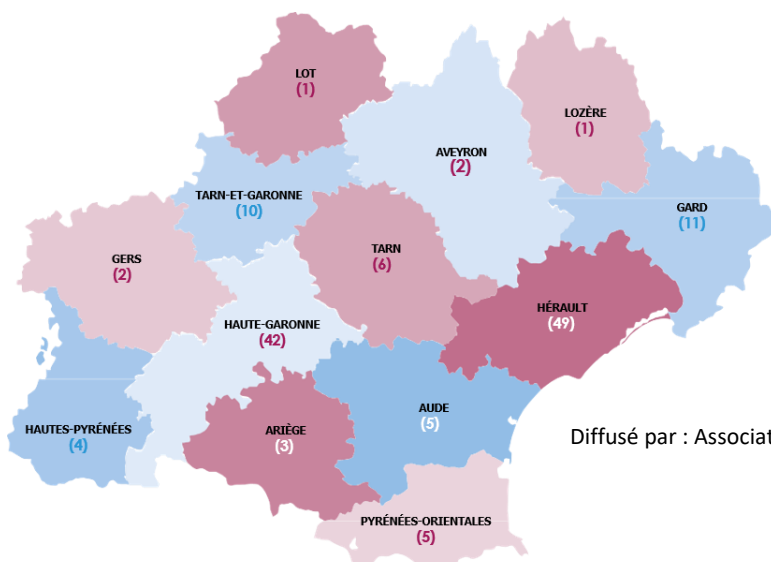

Les postes par département

Les candidats potentiels à ces recrutements doivent s'adresser directement aux Missions Locales de leur département.

Découvrez ci-dessous les coordonnées des Missions Locales par département